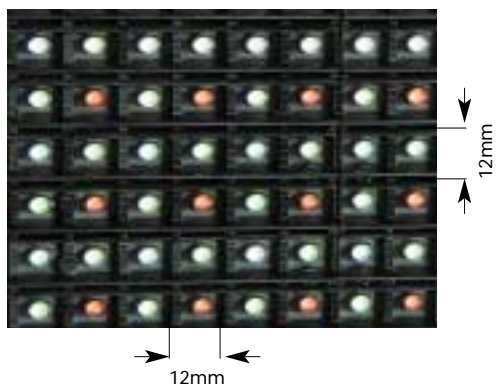

- Led à Pixel Dynamique 12/24 mm
- Modulable à partir de 16 m²

L' Astrovision AZ-LE120Z a été lancé lors des Jeux Olympiques d'Athènes 2004.

Ce modèle traite l'image avec une extrême finesse et une luminosité exceptionnelle, grâce à son « Pixel Dynamique » et à un système sophistiqué de gestion des données.

SUPERVISION

■ Ecran Modulaire à Led de Panasonic **ASTROVISION**

■ **MODULE**

Image : 1536 x 1152 x 200 (mm)

Poids : 140 Kg pour 1.77m² d'image

■ **PIXEL** dynamique de 12/24mm

4 Leds / pixel

Novembre 2005

CONFIGURATIONS

FORMAT	3 x 3	4 x 4	5 x 5	6 x 6	
SURFACE (m ²)	16	28	44	64	
DIMENSIONS (m)	4,61 x 3,46	6,14 x 4,60	7,68 x 5,76	9,22 x 6,91	
DISTANCES DE VISIBILITE (m)	Min. 15 m	Min. 15 m	Min. 15 m	Min. 15 m	
	Max. 60 - 85 m	Max. 140 - 200 m	Max. 180 - 260 m	Max. 240 - 340 m	
POIDS DE L'ECRAN (Kg)	1260	2240	3500	5040	
PUISSANCE REQUISE	Secteur	20 Kva	36 Kva	55 Kva	80 Kva
	Groupe	50 Kva	75 Kva	75 Kva	125 Kva

CARACTERISTIQUES TECHNIQUES (*)

■ ANGLE DE VISION	140°
■ INTENSITE LUMINEUSE	6000 Cd / m ² (NIT)
■ DENSITE	3086 / 6944 Pixels / m ² (pixel dynamique)
■ ALIMENTATION	380 / 415 v 3P + N + T Tableau ou 2 à 4 prises P17 - 63 Amp (*)