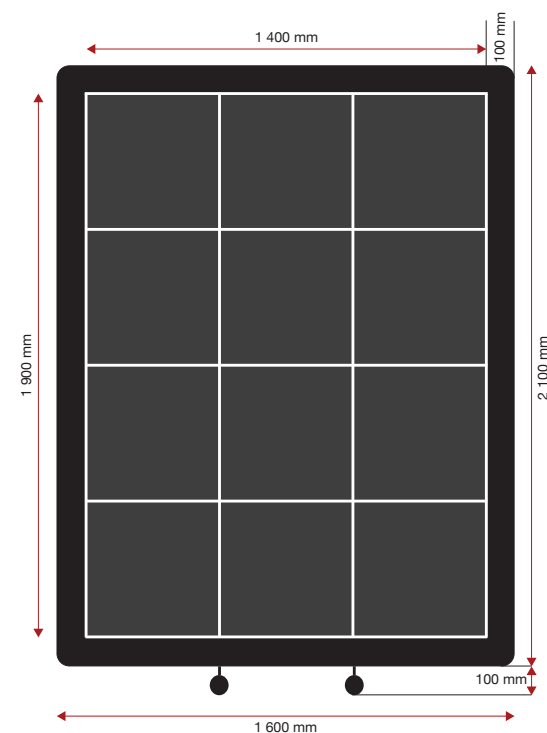

SV3.6 écran nomade Indoor

panneau d'information & animation

■ **PIXEL** SMD Full Black 2121 de 3,63 mm

ECRAN 2.66 m²		MODULE	
Image	1 400 mm (L) x 1 900 mm (H)	Surface	465,6 L x 465,6 H x 78 P (mm)
Cadre	100 mm de chaque côté	Poids	8 Kg
Profondeur	750 mm (réduction à 300-350 possible)	Dimensions	0,216 m²
Configuration	3 x 4 modules		

CARACTÉRISTIQUES TECHNIQUES (*)

Angle de Vision	> 140°
Distance de Visibilité	4 m environ
Résolution	384 x 512 pixels (lignes vidéo)
Intensité Lumineuse	≥ 1 300 Cd / m² (NIT)
Alimentation	Tableau ou prise P17 - 1 prise 16 A 380 / 415 v 3P + N + T
Signaux Vidéo	DVI, HDMI; S-Vidéo; VGA; RGB; Composite Vidéo; SDI etc.
Puissance requise	sur secteur : 420 W/m² (max.) - 140 W/m² (moyenne) | sur groupe : 400 W/m²

CONDITIONS D'EXPLOITATION

Support	praticable sur roulettes, à environ 10 cm du sol
Temps de montage	1 h environ (2 personnes)
Temps de démontage	30 min. environ
Conditions d'exploitation	média à brancher sur le processeur. Pas besoin de technicien spécifique, simple d'utilisation
Transport	possibilité d'être transporté dans un 20 m³ pour 2 à 3 écrans déjà montés. Sinon, dans un sprinter ou combo
Lest (contrepois)	50 kgs

■ D'autres configurations sont disponibles (taille pixel | dimension | format)

SUPERVISION

contact@supervision.fr | www.supervision.fr
Bât DC3 - ZAC de la Prairie - 2 rue Vitruve
91140 Villebon-sur-Yvette FR
T + 33 (0) 1 69 79 91 20