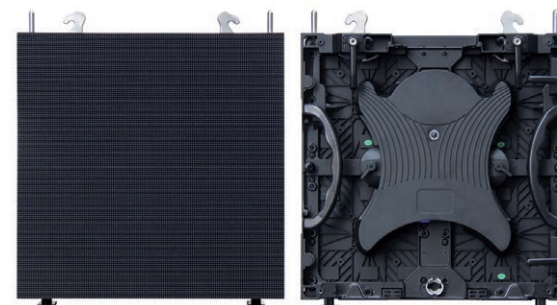

SUPERVISION

www.supervision.fr

SV3.6 nomade

SV3.6 écran nomade Indoor

panneau d'information & animation

■ **PIXEL** SMD Full Black 2121 de 3,63 mm

ECRAN 2.66 m ²		MODULE	
Image	1 400 mm (L) x 1 900 mm (H)	Surface	465,6 L x 465,6 H x 78 P (mm)
Cadre	100 mm de chaque côté	Poids	8 Kg
Profondeur	750 mm (réduction à 300-350 possible)	Dimensions	0,216 m ²
Configuration	3 x 4 modules		

CARACTÉRISTIQUES TECHNIQUES (*)

Angle de Vision	> 140°
Distance de Visibilité	4 m environ
Résolution	384 x 512 pixels (lignes vidéo)
Intensité Lumineuse	≥ 1 300 Cd / m ² (NIT)
Alimentation	Tableau ou prise P17 - 1 prise 16 A 380 / 415 v 3P + N + T
Signaux Vidéo	DVI, HDMI; S-Vidéo; VGA; RGB; Composite Vidéo; SDI etc.
Puissance requise	sur secteur : 420 W/m ² (max.) - 140 W/m ² (moyenne) sur groupe : 400 W/m ²

CONDITIONS D'EXPLOITATION

Support	praticable sur roulettes, à environ 10 cm du sol
Temps de montage	1 h environ (2 personnes)
Temps de démontage	30 min. environ
Conditions d'exploitation	média à brancher sur le processeur. Pas besoin de technicien spécifique, simple d'utilisation
Transport	possibilité d'être transporté dans un 20 m ³ pour 2 à 3 écrans déjà montés. Sinon, dans un sprinter ou combo
Lest (contrepois)	50 kgs