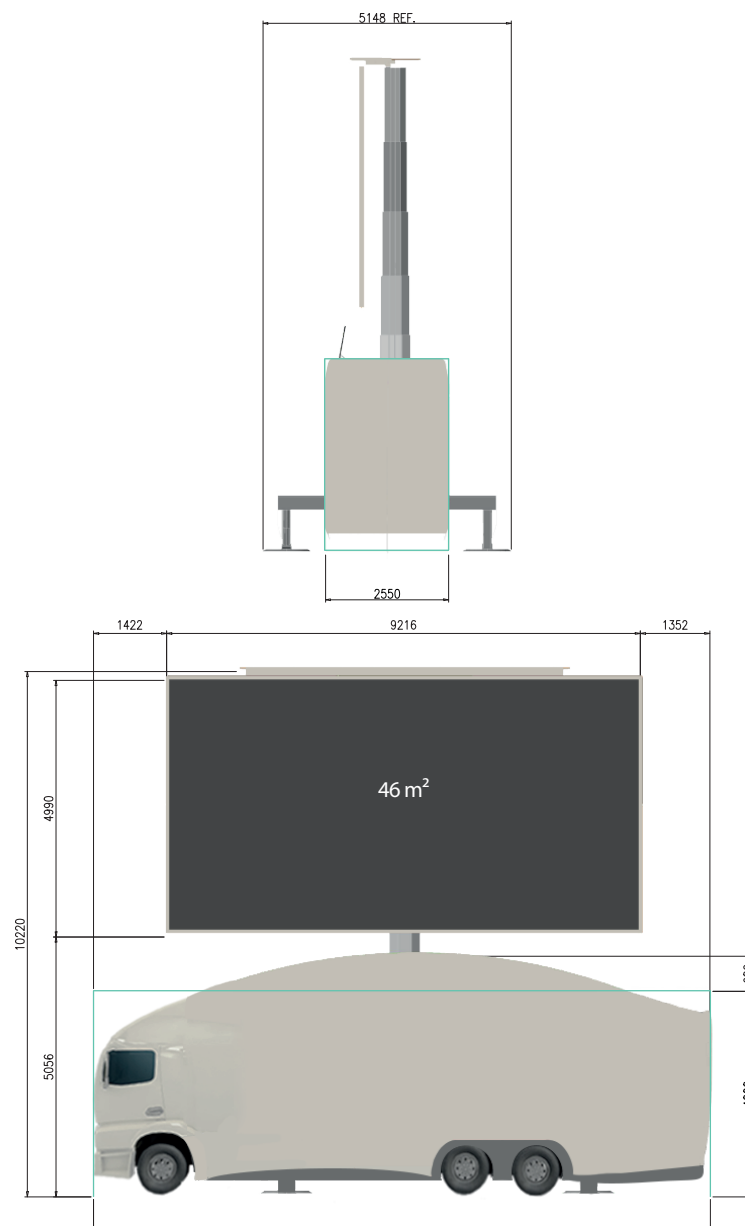

LMB46

pantalla VIP
en mástil giratorio

■ **PIXEL** SMD Full Black 8 mm

Imagen 16/9	9 216 L x 4 992 l (mm)
Largo total durante el transporte	11 992 mm
Peso pantalla instalada	26 T
Peso total durante el transporte	26 T
Altura total durante el transporte	4 000 mm

ESPECIFICACIONES TECNICAS (*)

ANGULO DE VISION	150° horizontal / 120° vertical
RESOLUCION	1 152 x 624 pixeles (líneas video)
DISTANCIAS DE VISIBILIDAD	mín. 8 m
INTENSIDAD LUMINOSA	5 000 Cd / m² (NIT)
DENSIDAD	15 625 Pixeles / m²
ALIMENTACION	380 / 415 V 3P + N + T Caja de conexión o enchufe P17 - 63 A
POTENCIA REQUERIDA	CA : 69 kVA máx. / 25 kVA promedio grupo electrógeno con regulación de voltaje (AVR) : 80 kVA
SEÑALES VIDEO	SDI HD / SD
TIEMPO DE INSTALACION	1 hora

La pantalla está montada sobre un mástil hidráulico giratorio (360°).

LMB46 es un concepto revolucionario destinado a las marcas patrocinadoras de grandes manifestaciones, giras publicitarias...

Equipada de un grupo electrógeno, de sonorización y de una cabina de control, la pantalla LMB46 permite al cliente componer un programa audiovisual de calidad en perfecta autonomía. Además cuenta con un espacio VIP confortable ideal para recibir clientes y colaboradores en óptimas condiciones.

(*) A validar por Supervision en cada proyecto

© 2018 SUPERVISION

SUPERVISION

contact@supervision.fr | www.supervision.fr
Bât. DC3 - ZAC de la Prairie - 2 rue Vitruve
91140 Villebon-sur-Yvette FR
T + 33 (0) 1 69 79 91 20