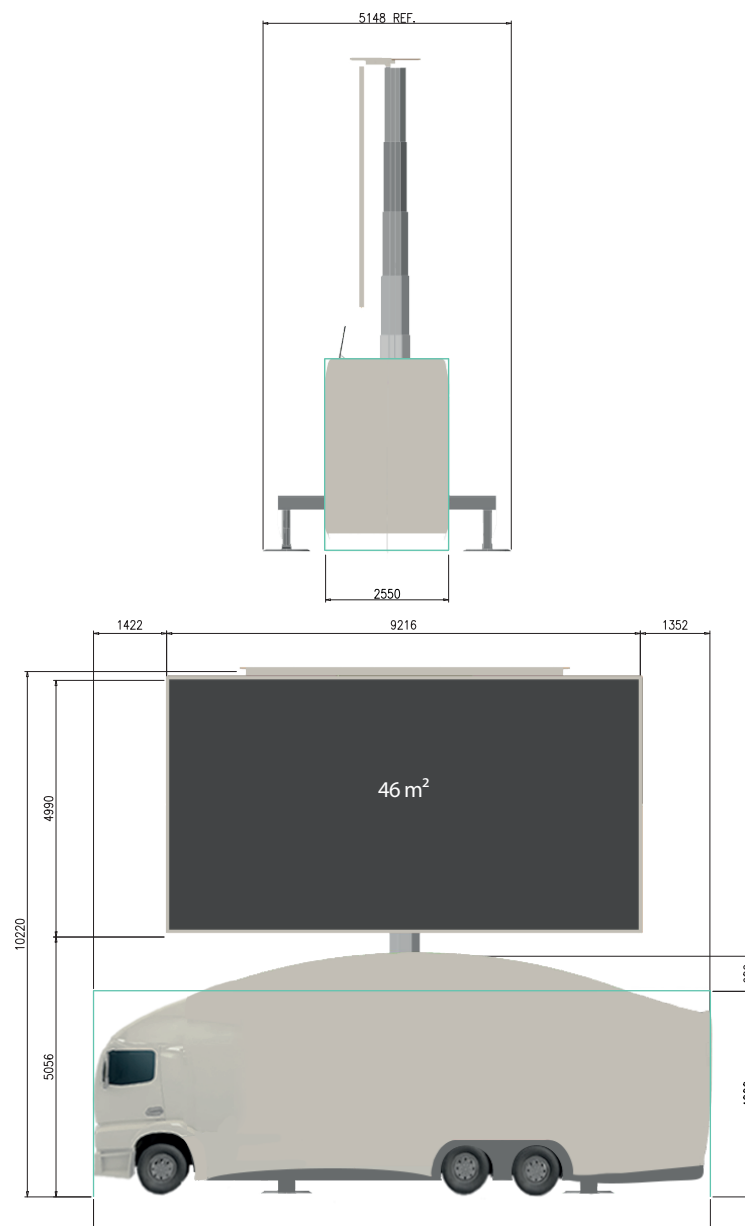

LMB46

écran VIP
sur mât rotatif

■ **PIXEL** SMD Full Black 8 mm

Image 16/9	9 216 L x 4 992 H (mm)
Longueur total roulant	11 992 mm
Poids ensemble installé	26 T
Poids ensemble roulant	26 T
Hauteur total roulant	4 000 mm

CARACTÉRISTIQUES TECHNIQUES (*)

ANGLE DE VISION	150° horizontal / 120° vertical
RÉSOLUTION	1 152 x 624 pixels (lignes vidéo)
DISTANCE DE VISIBILITE	min. 8 m
INTENSITE LUMINEUSE	≥ 5 000 Cd / m² (NIT)
CONTRASTE	Haut Contraste SMD Full Black
DENSITE	15 625 Pixels / m²
ALIMENTATION	380 / 415 V 3P + N + T Tableau ou prise P17 - 63 A
PUISSANCE REQUISE	sur secteur : 69 kW max. / 25 kW moyenne sur groupe à régulation électronique : 80 kVA
SIGNAUX VIDEO	SDI HD/SD, HDMI, DVI
TEMPS DE MONTAGE	1 heure

L'écran est monté sur un mât hydraulique et pivotant (360°). Le bas de l'image se positionne entre 4,68 et 5,50 m du sol.

Le LMB46 est un concept révolutionnaire conçu pour les marques partenaires des grandes manifestations, les tournées et road show.

Equipé d'un groupe électrogène, d'une sonorisation et d'une cabine de régie, le LMB46 permet à l'utilisateur de composer un programme audiovisuel de qualité en toute autonomie. Grâce à son confortable espace VIP vous pouvez recevoir vos clients et partenaires dans des conditions optimales.

(*) À valider par SUPERVISION pour chaque projet.

© 2022 SUPERVISION

SUPERVISION

contact@supervision.fr | www.supervision.fr
9 Avenue Maurice Ravel - FR 92160 Antony
T + 33 (0) 1 69 79 91 20