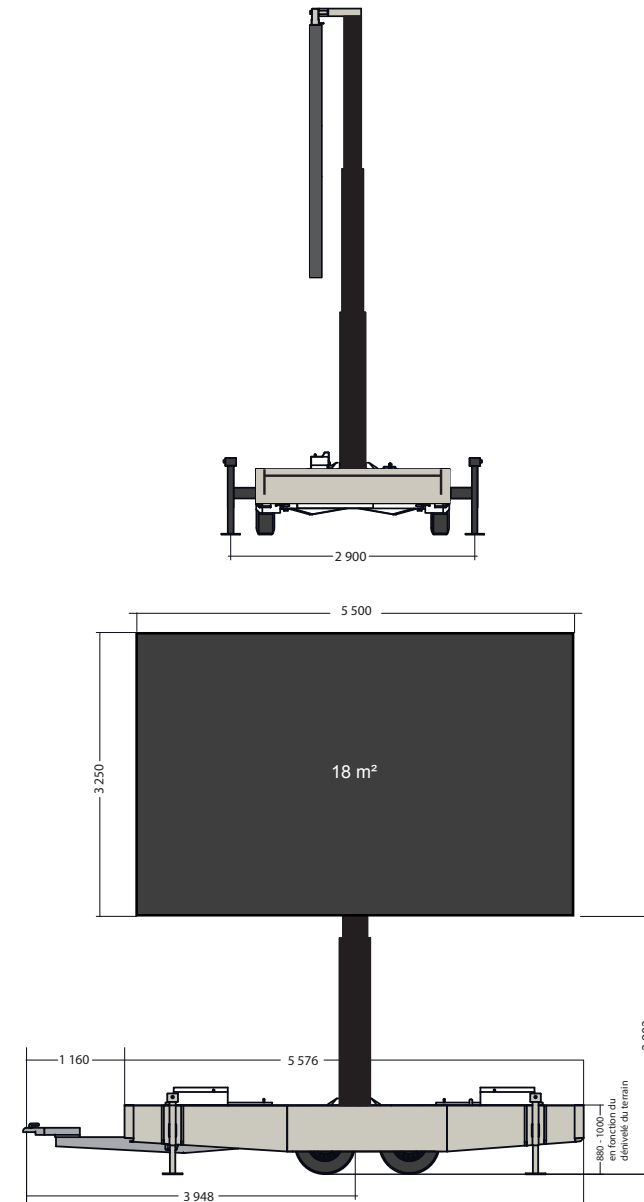

SUPERVISION

by **///Alive**

LM18-4.8
écran sur remorque design

LM18 - Unilumin USK4.8

écran à Led sur remorque design
et sur mât rotatif

■ **PIXEL** SMD 1921 - 4.8 mm

Image 16/9	5 500 L x 3 250 H (mm)
Longueur total roulant	14 000 mm
Poids ensemble installé	3,2 T
Poids ensemble roulant	5,2 T (sans GE) / 7 (avec GE)
Hauteur total roulant	2 870 mm

CARACTÉRISTIQUES TECHNIQUES (*)

ANGLE DE VISION	Vertical 140° Horizontal 160°
RÉSOLUTION	1 144 x 676 pixels (lignes vidéo)
DISTANCE DE VISIBILITE	≥ 5m
INTENSITE LUMINEUSE	5 500 Cd / m ² (NIT)
CONTRASTE	5000 : 1
DENSITÉ	43 264 Pixels / m ²
ALIMENTATION	380 / 415 V 3P + N + T Tableau ou prise P17 - 32 A
PUISSANCE REQUISE	sur secteur : 10,8 kW max. / 4 kW moyenne sur groupe à régulation électronique : 15/20 kVA
SIGNAUX VIDEO	SDI HD/SD, HDMI, DVI
TEMPS DE MONTAGE	30 - 60 min.

L'écran est monté sur un mât hydraulique pivotant (360°) positionnant le bas de l'image entre 1 et 3 m du sol.

© 2023 SUPERVISION by Alive

(*) À valider par SUPERVISION pour chaque projet.

SUPERVISION

by **///Alive**