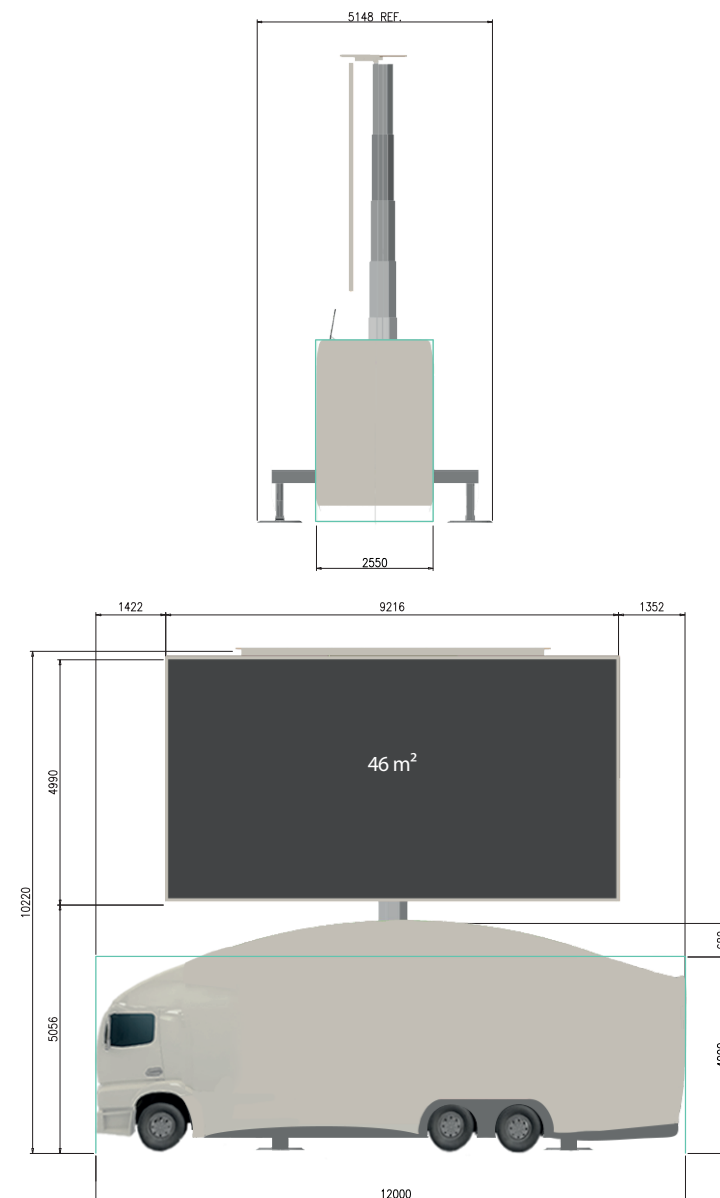

LMB46

écran VIP
sur mât rotatif

■ **PIXEL** SMD Full Black 8 mm

Image 16/9	9 216 L x 4 992 H (mm)
Longueur total roulant	11 992 mm
Poids ensemble installé	26 T
Poids ensemble roulant	26 T
Hauteur total roulant	4 000 mm

CARACTÉRISTIQUES TECHNIQUES (*)

ANGLE DE VISION	150° Horizontal / 120° Vertical
RÉSOLUTION	1 152 x 624 pixels (lignes vidéo)
DISTANCE DE VISIBILITE	min. 8 m
INTENSITE LUMINEUSE	≥ 5 500 Cd / m² (NIT)
CONTRASTE	Haut Contraste SMD Full Black
DENSITE	15 625 Pixels / m²
ALIMENTATION	380 / 415 V 3P + N + T Tableau ou prise P17 - 63 A
PUISSANCE REQUISE	sur secteur : 38 kW max. / 25 kW moyenne sur groupe à régulation électronique : 80 kVA
SIGNAUX VIDEO	SDI HD/SD, HDMI, DVI
TEMPS DE MONTAGE	1 heure

L'écran est monté sur un mât hydraulique et pivotant (360°). Le bas de l'image se positionne entre 4,68 et 5,50 m du sol. Le LMB46 est un concept révolutionnaire conçu pour les marques partenaires des grandes manifestations, les tournées et road show.

Equipé d'un groupe électrogène, d'une sonorisation et d'une cabine de régie, le LMB46 permet à l'utilisateur de composer un programme audiovisuel de qualité en toute autonomie. Grâce à son confortable espace VIP vous pouvez recevoir vos clients et partenaires dans des conditions optimales.

■ (*) À valider par SUPERVISION pour chaque projet.

© 2023 SUPERVISION by Alive

SUPERVISION

by **///Alive**

www.supervision.fr
commercial@supervision.fr